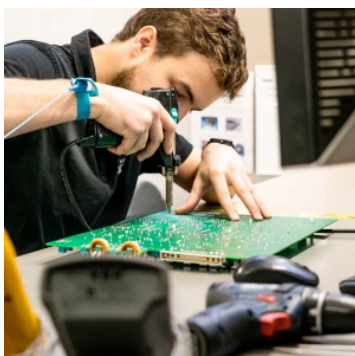

WSPARCIE DOSTĘPNE 24/7
[+48 71 750 09 78](tel:+48717500978)

NAPISZ DO NAS
info@rgbelektronika.pl

STANOWISKO TESTOWE

Dysponujemy opracowanymi przez nas stanowiskami testowymi, dzięki którym sprawdzamy czy urządzenie jest sprawne. To za pomocą tych stanowisk testujemy naprawione urządzenie, na które dajemy później aż 24 miesiące gwarancji, a Ty możesz mieć pewność, że twój sprzęt został naprawiony w serwisie świadczącym usługi najwyższej jakości.

PRODUKTY Z OFERTY RGB ELEKTRONIKA TO:

NAJWYŻSZA JAKOŚĆ

Każdy produkt poddawany jest specjalistycznej ocenie, na podstawie najlepszej jakości, by zagwarantować ich bezawaryjną pracę. Dzięki temu możesz mieć pewność, że urządzenie **SIEMENS 1FK6083-6AZ21-9ZZ9-ZS26 BACK COVER** zostało przygotowane z największą starannością.

EKSPRESOWA WYSYŁKA

Produkty z naszego magazynu wysyłamy jeszcze tego samego dnia, w którym zostało złożone zamówienie. Na życzenie klienta wysyłamy również dedykowanego kuriera. Możesz być pewien, że Twój **SIEMENS 1FK6083-6AZ21-9ZZ9-ZS26 BACK COVER** dotrze do Ciebie w najszybszym możliwym terminie.

24 MIESIĄCE GWARANCJI

Wszystkie produkty objęte są przez nas 24 miesiące gwarancją! Oznacza to, że zakupione przez Ciebie urządzenie **SIEMENS 1FK6083-6AZ21-9ZZ9-ZS26 BACK COVER** przez 2 lata zostanie przez nas naprawione w ramach gwarancji, a Ty możesz być spokojny o płynność ruchu swojego przedsiębiorstwa.